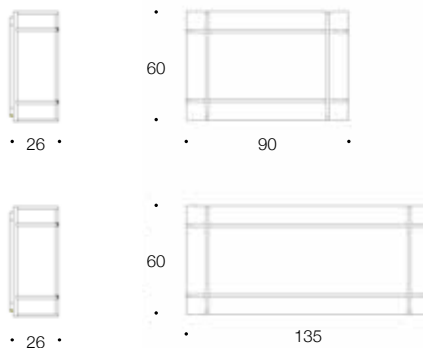

VERSIONE CANNETTATA / RIBBED VERSION
VERSION CANNELÉE / VERSIÓN DE CANA

VERSIONE LISCIA / SMOOTH VERSION
VERSION LISSE / VERSIÓN LISA

Wave è una libreria sospesa proposta in due misure di larghezza diversa, disponibile nelle soluzioni con boiserie cannettata o liscia, entrambe con montanti a vista in acciaio verniciato bronzo vintage. Opzionale disponibile illuminazione a LED posizionata sotto la boiserie.