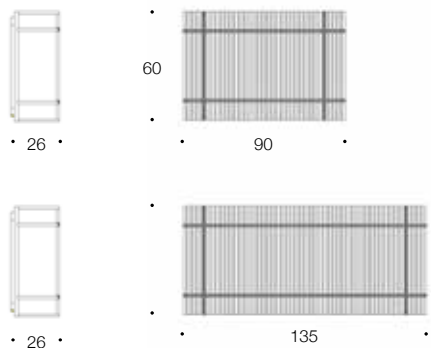

VERSIONE CANNETTATA / RIBBED VERSION
VERSION CANNELÉE / VERSIÓN DE CANA

VERSIONE LISCIA / SMOOTH VERSION
VERSION LISSE / VERSIÓN LISA

Wave è una libreria sospesa proposta in due misure di larghezza diversa, disponibile nelle soluzioni con boiserie cannettata o liscia, entrambe con montanti a vista in acciaio verniciato bronzo vintage. Opzionale disponibile illuminazione a LED posizionata sotto la boiserie.